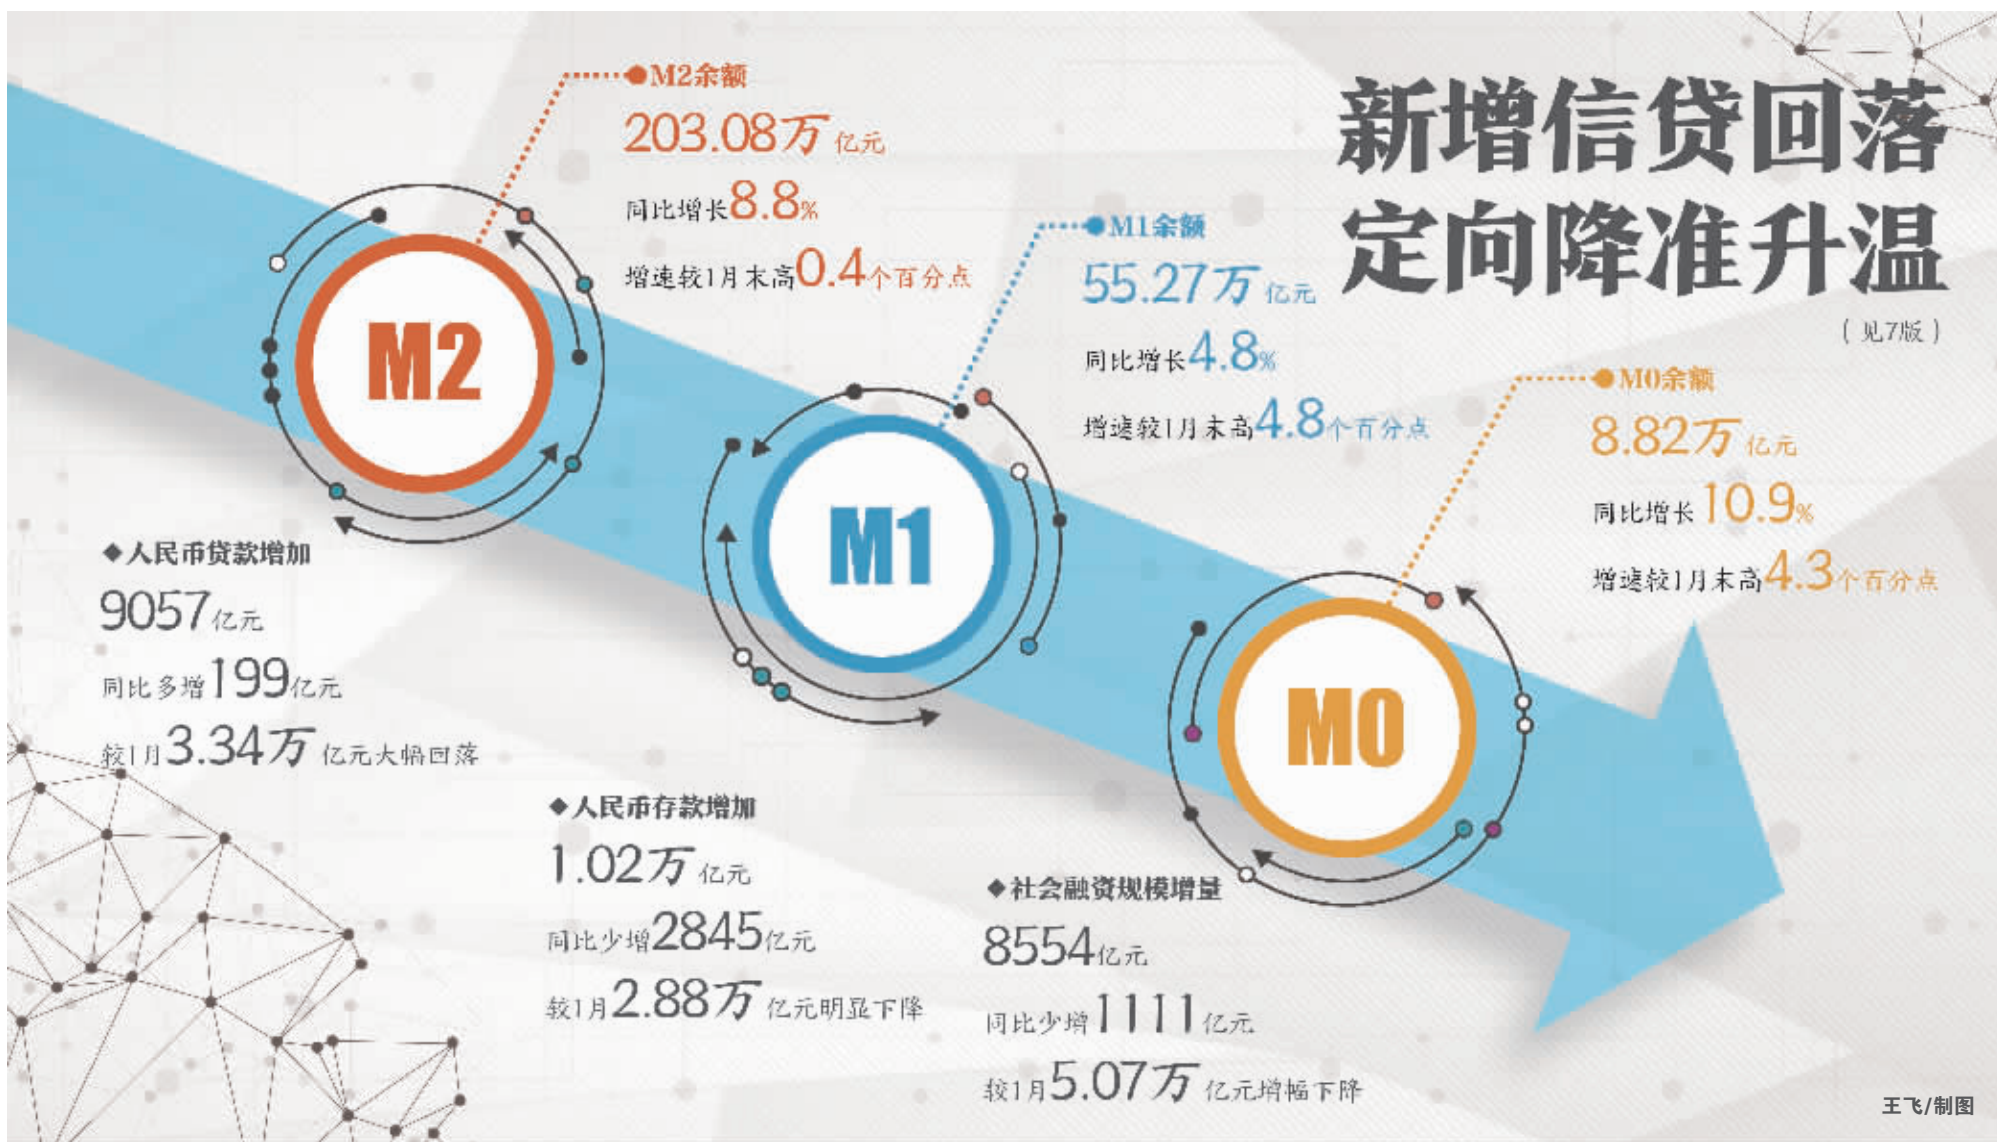

8版 沙特俄罗斯博弈增产

沙特放肆增产,俄罗斯果断跟上,而在暴跌的油价压力之下,美国总统特朗普紧急致电沙特王储的消息又不胫而走,至此,沙特、俄罗斯、美国彻底卷入了一场原油市场里的“三国杀”。斗气增产,拼的就是谁先败下阵来回到谈判桌,只是财大气粗的大佬们还能在低油价时代扛一阵,但其他中东产油国可能就没那么幸运了。

国务院:打通产业链供应链堵点

(见2版)

自境外进京将隔离观察14天

北京商报讯(记者 陶凤 刘瀚琳 吕银玲)严防境外输入性病例举措再升级。在3月11日北京市召开的疫情防控新闻发布会上,北京市委组织部副部长张强表示,即日起,自非疫情严重国家入境进京人员,也要居家观察或集中隔离14天。

张强表示,为应对境外新冠肺炎疫情快速扩散带来的新挑战,扎实做好经北京口岸入境人员的疫情防控工作,有效防范境外疫情风险输入扩散。北京市按照“全口径、全范围、全闭环”要求,对疫情严重国家入境人员的防控工作进行了规范,通过严格进京管理协调机制与外省区市沟通,细化工作任务,突出责任交接,点对点、手递手,形成闭环防控体系。

3月10日0时起,北京市在首都国际机场T3航站楼D区开辟专门区域,作为来自疫情严重国家的航班停靠专区,对所有乘客完成卫生检疫、体温筛查、信息核录、进港中转等流程后,分类进行转送。

3月10日,北京市报告6例境外输入确诊病例,其中4例确诊病例来自意大利的同一家庭。北京市疾病预防控制中心、北京市预防医学研究中心副主任庞星火在会上介绍,确诊的邱某某家庭国内户籍为浙江省丽水市青田县,长期定居在意大利贝加莫省。

据介绍,邱某某的丈夫于2月27日在意大利当地出现发热、胸闷等症状,于3月4日在当地医院住院治疗,最高体温39.8℃,目前在意大利未返回国内。邱某某于3月4日在意大利出现咳嗽且有痰,未就诊,与其3名子女共4人于当地时间3月8日9:51搭乘EY088次航班,从意大利的米兰经停阿联酋的阿布扎比,换乘EY888,3月9日8:26到达北京首都国际机场。在机场海关检查时,一家4人因有干咳等症状,即送至定点医院筛查。3月10日4人均确诊。

目前4名确诊病例在定点医院进行隔离治疗,病情稳定。涉及60名密切接触者,其中8人在北京,均已采取管理措施。

公司研究

潘石屹清仓

- 承认洽谈
- 早已铺垫
- 海外公司

经过一轮又一轮的传闻与辟谣,潘石屹的“卖卖卖”最终还是水落石出。SOHO中国3月11日晚间最新披露公告承认,该公司目前确与海外金融投资者进行洽谈,探讨战略合作的可能性,相关洽谈可能会就公司的全部已发行股份作出全面要约。公告还披露了SOHO中国此前短暂停牌股票即将恢复买卖的信息。SOHO中国称,已向联交所申请股份于2020年3月12日上午9时起恢复买卖。(见3版)