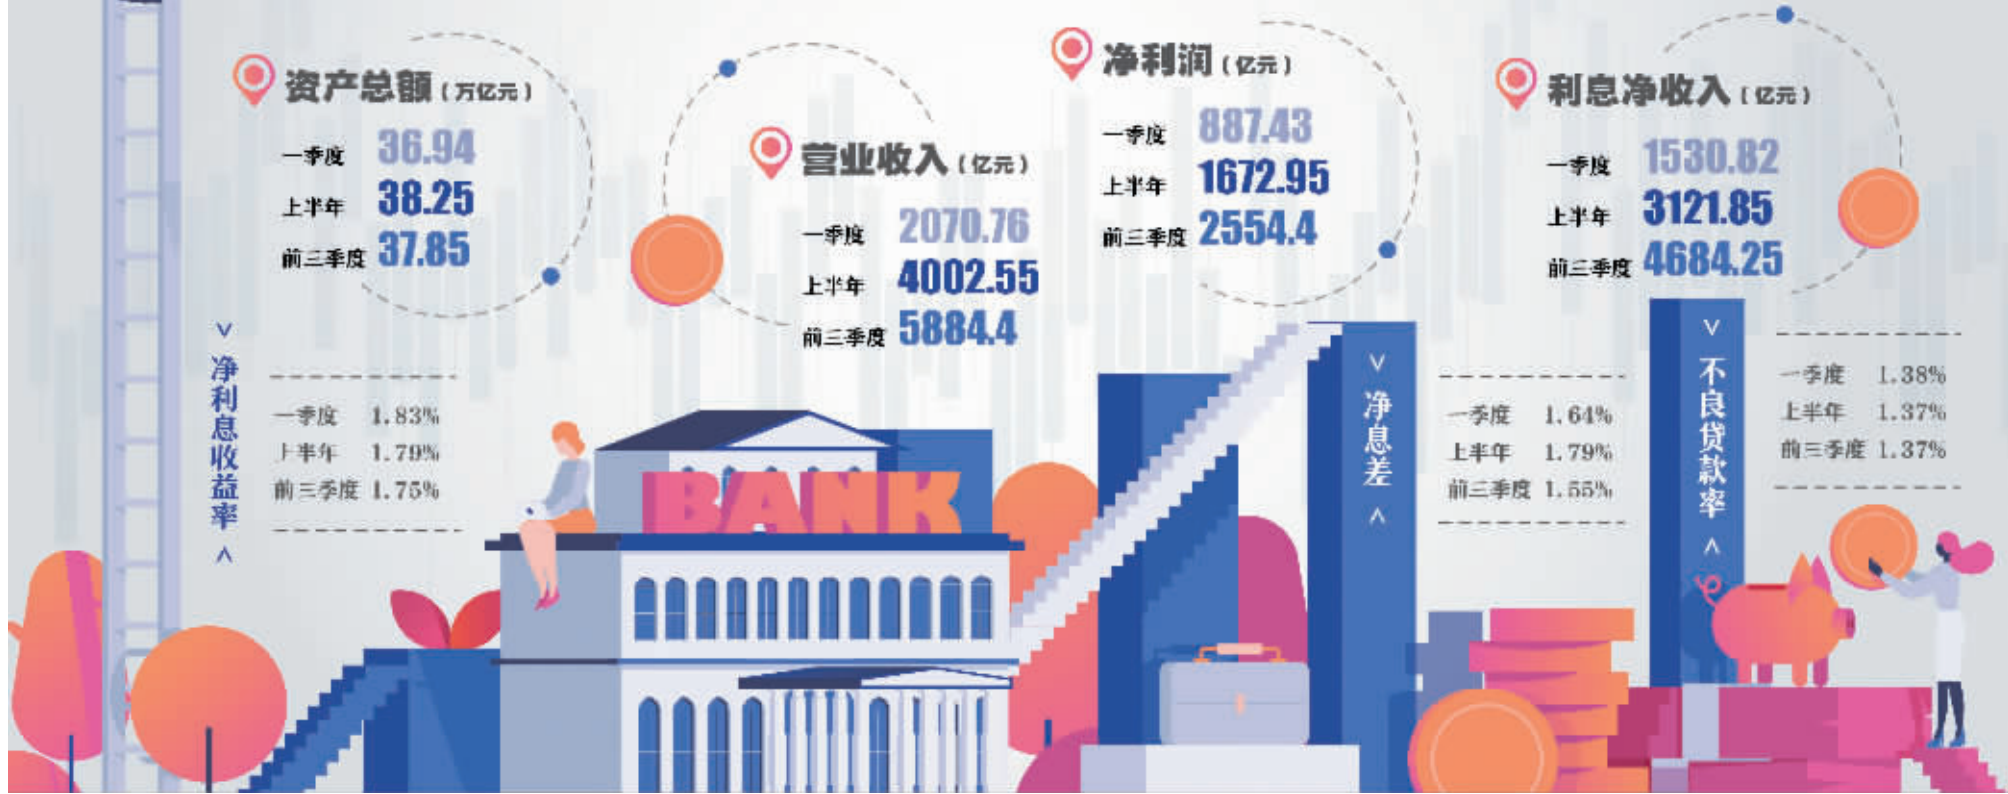

展览 · 沙龙 · 论坛 · 讲座 · 交流

北京市东城区建国门内大街26号新闻大厦23层

电话: 010-84277809 010-14800228025

本报常年法律顾问 北京市中同律师事务所
电话: 010-82011988

编辑 赵天舒 美编 张彬 责校 唐斌

建行前三季度日赚9.36亿

(见7版)

10月26日,建设银行发布了2023年三季度业绩经营数据。这也是首份国有大行三季报。建行方面表示,在LPR下调、存量按揭利率下调以及降低企业融资成本等多方面因素影响下,今年银行的净息差仍有下行压力,预计明年降幅趋缓。