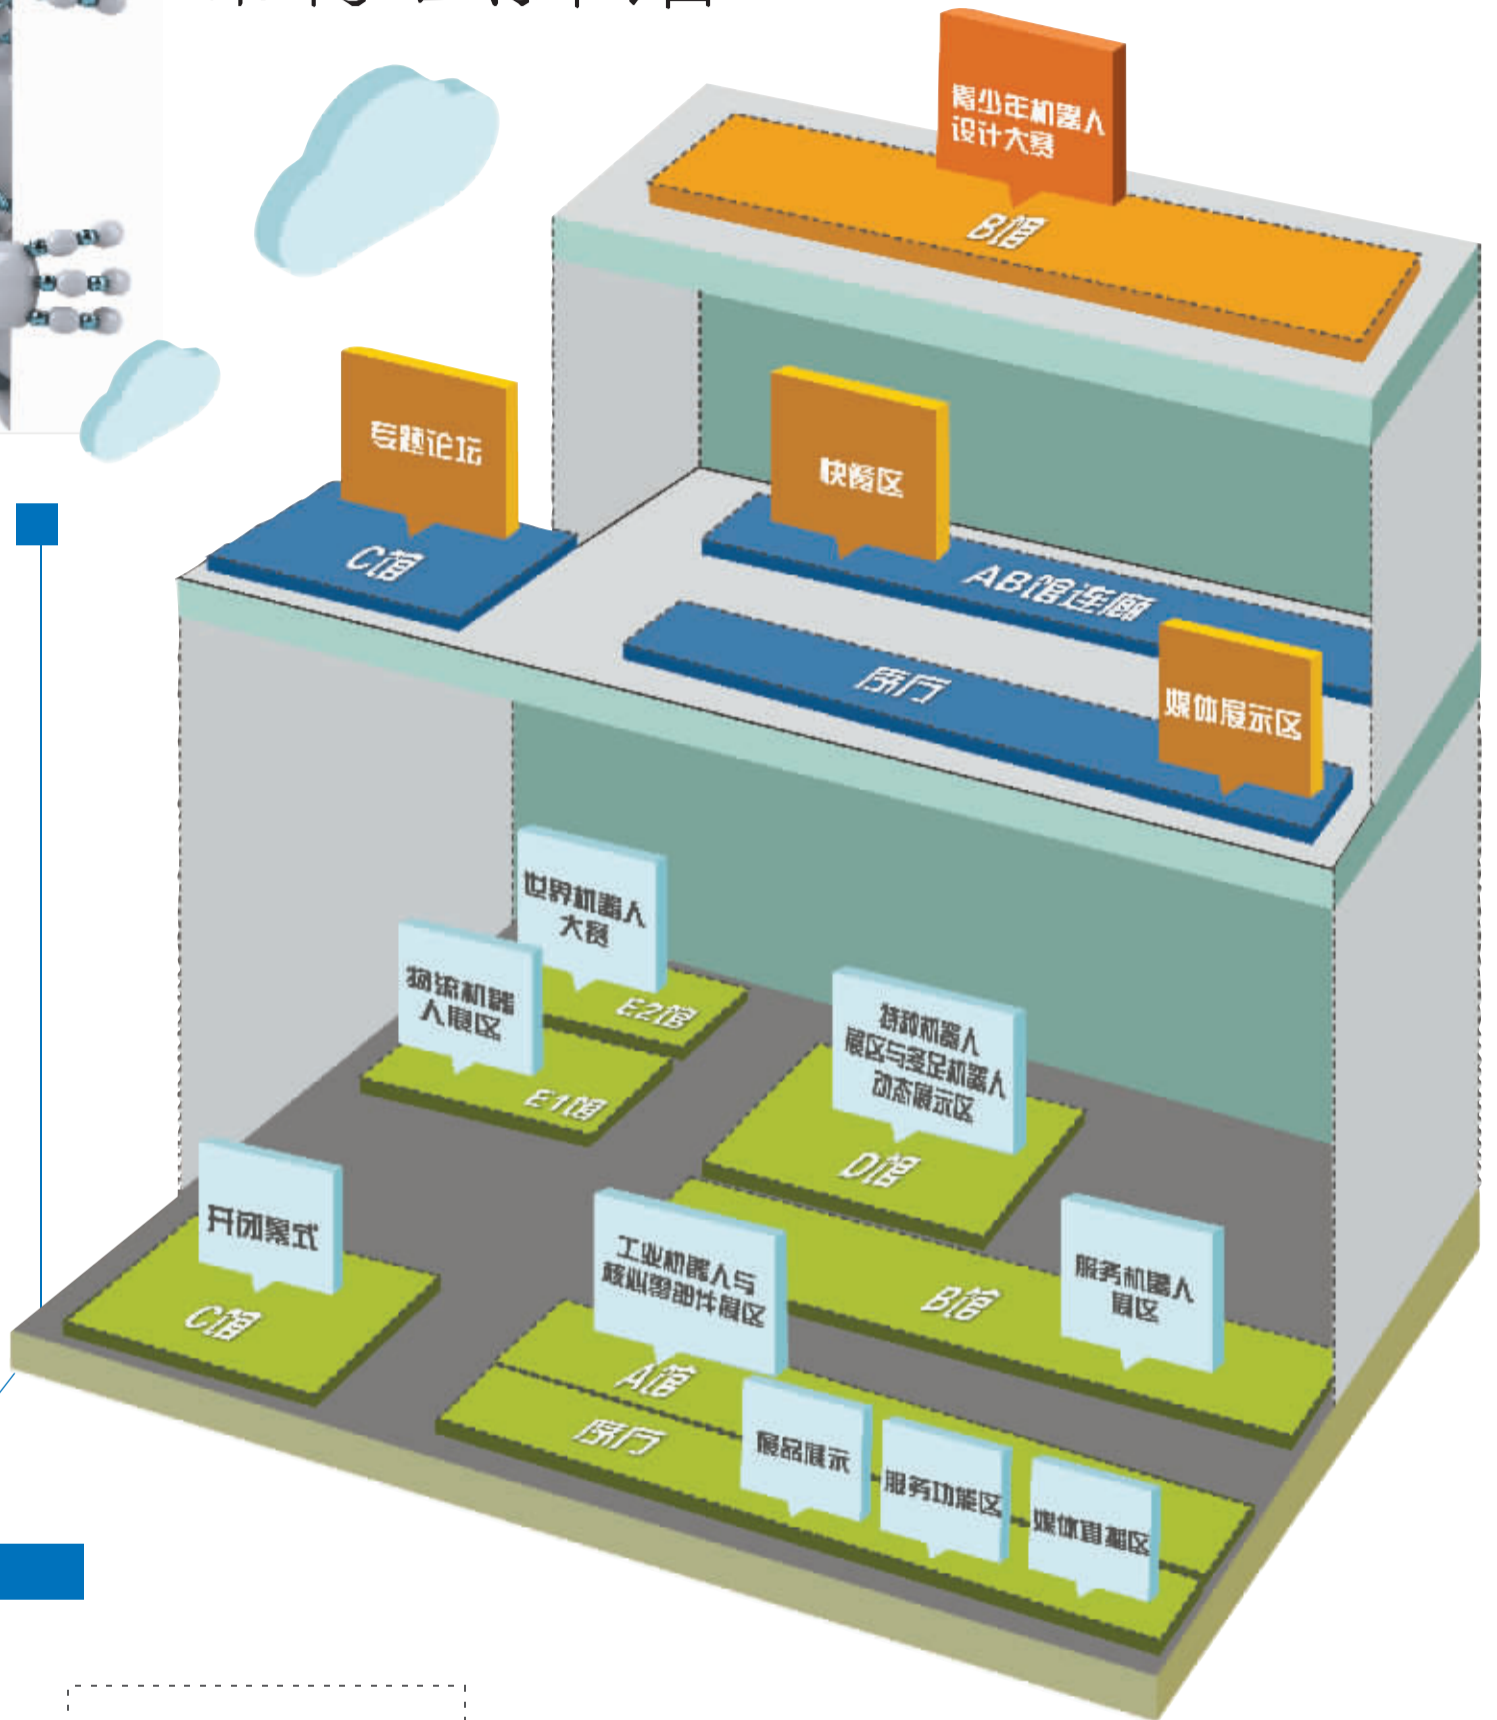

带你去探馆

世界机器人博览会被誉为机器人界的“汉诺威展”，今年博览会展览面积52000平方米，共设立了A馆(工业机器人及核心零部件展区)、B馆(服务机器人展区)、D馆(特种机器人展区与多足机器人动态展示区)、E馆(物流机器人展区)四大展区，其中物流机器人展区更是首次单独设立。本次展览会共邀请了180多家国内外知名企业参展，共有21个行业应用、700余件(套)展品同台亮相。

· 今日看点 ·

世界机器人大会开幕式

- 时间: 2019年8月20日
- 地点: C馆大会议厅

“合作之夜”

- 时间: 2019年8月20日19:00-21:00
- 地点: C馆大会议厅
- 看点: 开场视频及致辞
签约仪式及互动环节
交流沟通及合作洽谈

世界机器人大会

- 时间: 8月20日-25日
- 地点: E2馆
- 看点: 由机器人工业设计大赛、青少年机器人设计大赛、BCI脑控机器人大会、共融机器人挑战赛等诸多精彩赛事组成。