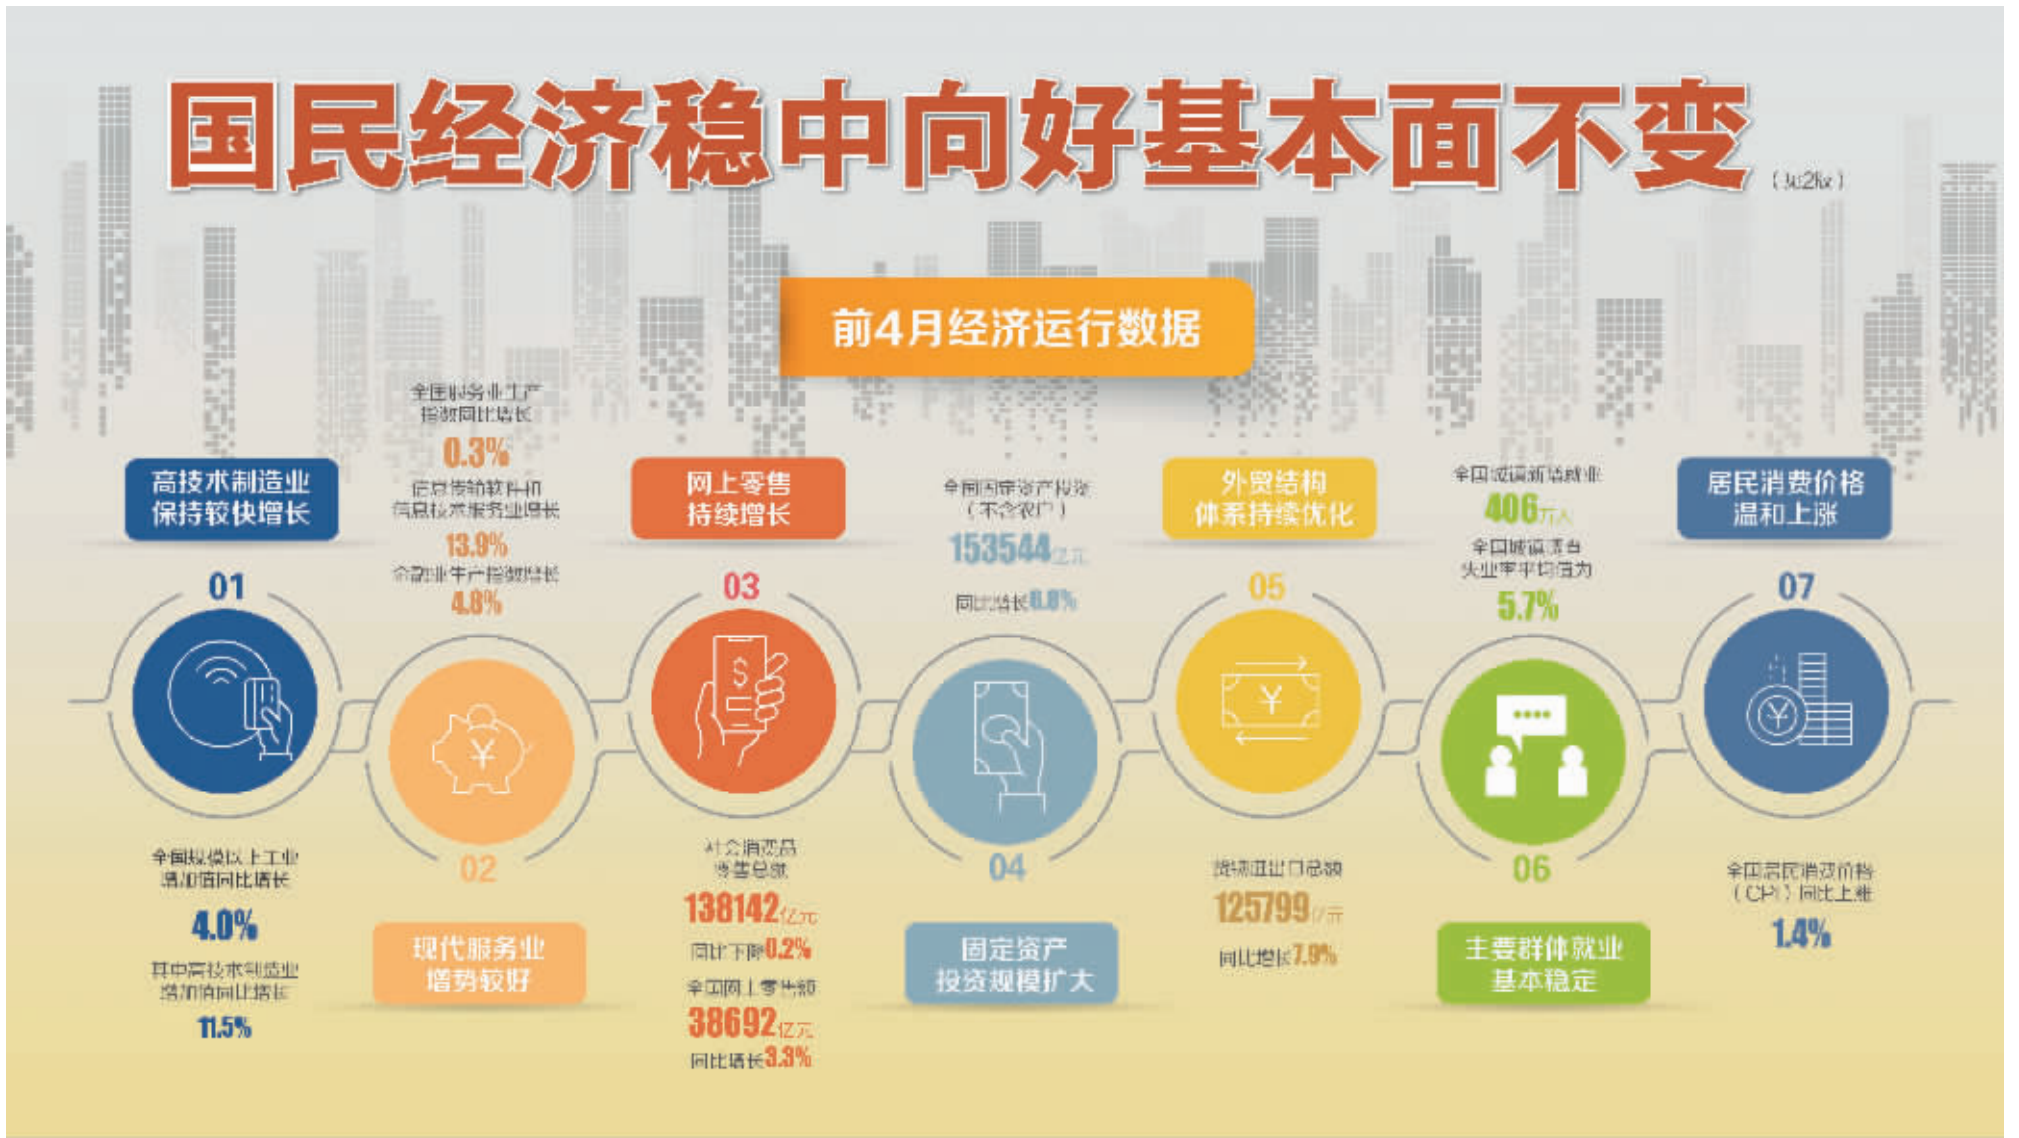

新闻 | 启 | 迪 | 财 | 智

2022年5月17日 星期二
周一至周五出版
第4947期 今日8版

北京日报报业集团
BEIJING DAILY GROUP 主管主办

本报特供
航空阅读

- 中国国航
- 南方航空
- 东方航空
- 海南航空
- 深圳航空
- 首都航空

中国律师事务所

中闻律师事务所 中国律师事务所协会理事单位

电话: 010-62011000

西街

西街传媒独家代理《北京商报》广告

咨询热线: 010-84277809

新闻大厦
ART GALLERY OF BEIJING NEWS PLAZA
艺术馆

展览 · 沙龙 · 论坛 · 讲座 · 交流

北京东城区建国门内大街22号新闻大厦22层

电话: 010-63299666 010-63299666

本报常年法律顾问 北京市汇佳律师事务所
电话: 010-64097966

编辑 赵天舒 美编 李燕 贵校 池红云

乘客刷卡或扫码乘车将与健康码信息自动同步校验 今起北京部分公交地铁查验健康码

(见5版)

高蕾制图

4版 >>
学三天就接单?
商业插画班有多坑

6版 >>
多家公司澄清
千金藤素系“乌龙炒作”

8版 >>
通胀无药可解
贝索斯开怼拜登

可口可乐被曝员工不得购买竞品

可口可乐的员工不能喝百事可乐? 一名自称是可口可乐公司员工的人称保密协议要求在上班时间不允许购买或者喝竞争对手的饮料, 否则将面临解雇。

奈雪的茶因牛奶过期被罚

近日,北京奈雪餐饮管理有限公司天津和平区第一分公司因经营超过保质期的食品,被天津市和平区市场监督管理局罚款5000元,并销毁已过期的已开封牛奶。

招商证券两月宕机两次

重点关注

- 整改期内又宕机
- 并非券商个例
- 投资者有权要求赔偿损失

面对瞬息万变的A股市场,一天内居然有两家券商的交易系统出现故障。5月16日,有投资者反映,招商证券、华西证券交易系统在早盘期间出现故障,导致无法交易。尽管在早盘收盘前,相关情况已得到解决,但也有不少投资者直言因交易系统宕机而造成经济损失。事实上,券商交易系统故障给投资者造成困扰的情况已不鲜见。仅今年以来,招商证券就先后两次出现交易系统故障,此前还有国信证券的交易系统也一度“罢工”。 (见7版)

在聒噪的年代,冷静地诉说。
输出态度与价值
兼具思想与趣味

骑象人

扫码关注 21号骑象人