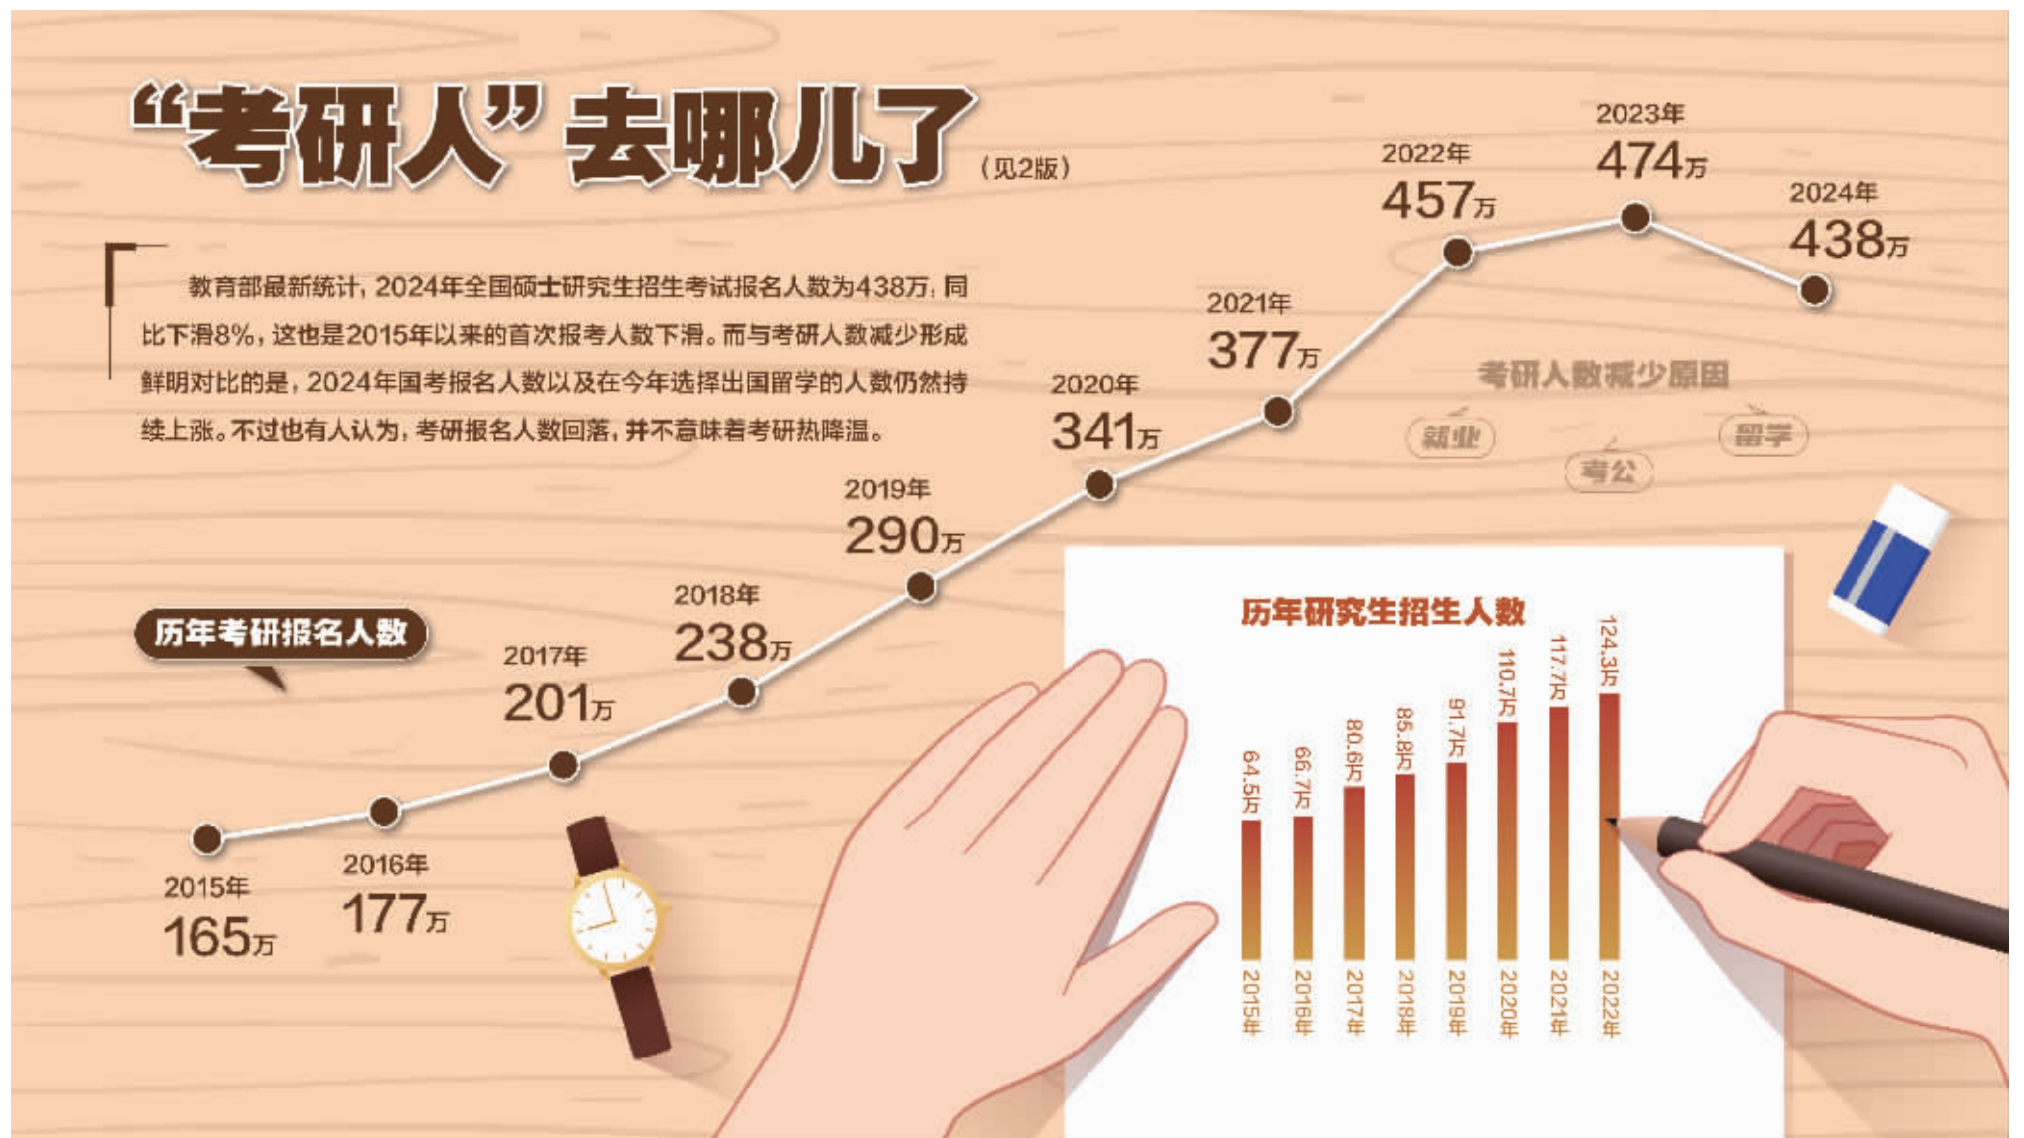

新闻 | 启迪 | 财 | 智

2023年11月24日 星期五
周一至周五出版
第5320期 今日12版

北京日报报业集团
BEIJING DAILY GROUP 主管主办

北京商报网

北京商报官方微信

本报特供
航空阅读

- 中国国航
- 南方航空
- 东方航空
- 海南航空
- 深圳航空
- 首都航空

西街

西街传媒独家代理《北京商报》广告
咨询热线 010-84277809

新闻大厦 艺术馆

ART GALLERY OF BEIJING NEWS PLAZA

展览 · 沙龙 · 论坛 · 讲座 · 交流

北京东城区建国门内大街26号新闻大厦23层
电话: 010-63297656 传真: 18500232825

· 今日周刊 ·

- 9版 时代汽车周刊
- 10版 商业周刊
- 11版 商业周刊
- 12版 科技周刊

本报常年法律顾问 北京市中同律师事务所
电话: 010-82011988

编辑 赵天舒 美编 李燕 责校 唐斌

国务院批复支持北京深化国家服务业扩大开放综合示范区建设工作方案 支持北京创建数据基础制度先行区

11月23日,国务院原则同意《支持北京深化国家服务业扩大开放综合示范区建设工作方案》。其中提出,推动数据资源开发利用。支持北京积极创建数据基础制度先行区,推动建立健全数据产权制度、数据要素流通和交易制度、数据要素收益分配制度、数据要素治理制度。

王飞/制图

2版 >>

“大减法小加法”
北京深化教育改革

4版 >>

中国电科与华录集团
实施重组

7版 >>

理财产品过往业绩
“择优披露”将被叫停